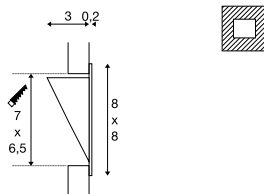

DOWNUNDER PUR 80 EL

DOWNUNDER PUR 120 EL

DOWNUNDER PUR 150 EL

Productspecificaties

350 mA | 3,6 W
Materiaal: aluminium / staal

Maattekening

Aanwijzing

Bij aansluiting van meerdere lampen dient rekening te worden gehouden met de serieschakeling!
Materiaaldikte montagevlak: 15 mm max.
MP stekker incl. / driver excl.

Productspecificaties

350 mA | 3,6 W
Materiaal: aluminium / staal

Maattekening

Aanwijzing

Bij aansluiting van meerdere lampen dient rekening te worden gehouden met de serieschakeling!
Materiaaldikte montagevlak: 15 mm max.
AMP stekker incl. / driver excl.

Productspecificaties

500 mA | 5,2 W
Materiaal: aluminium / staal

Maattekening

Aanwijzing

Bij aansluiting van meerdere lampen dient rekening te worden gehouden met de serieschakeling!
Materiaaldikte montagevlak: 15 mm max.
AMP stekker incl. / driver excl.