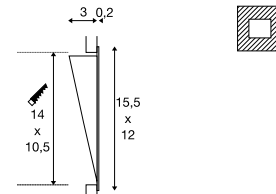

DOWNUNDER PUR 80 EL

DOWNUNDER PUR 120 EL

DOWNUNDER PUR 150 EL

Productspecificaties

350 mA | 3,6 W
Materiaal: aluminium / staal

Maattekening

Aanwijzing

Bij aansluiting van meerdere lampen dient rekening te worden gehouden met de serieschakeling!
Materiaaldikte montagevlak: 15 mm max.
MP stekker incl. / driver excl.

Productspecificaties

350 mA | 3,6 W
Materiaal: aluminium / staal

Maattekening

Aanwijzing

Bij aansluiting van meerdere lampen dient rekening te worden gehouden met de serieschakeling!
Materiaaldikte montagevlak: 15 mm max.
AMP stekker incl. / driver excl.

Productspecificaties

500 mA | 5,2 W
Materiaal: aluminium / staal

Maattekening

Aanwijzing

Bij aansluiting van meerdere lampen dient rekening te worden gehouden met de serieschakeling!
Materiaaldikte montagevlak: 15 mm max.
AMP stekker incl. / driver excl.