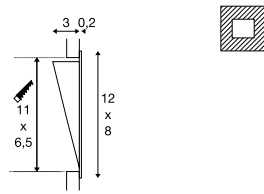

DOWNUNDER PUR 80 EL

DOWNUNDER PUR 120 EL

DOWNUNDER PUR 150 EL

Productspecificaties

350 mA | 3,6 W
Materiaal: aluminium / staal

Maattekening

Aanwijzing

Bij aansluiting van meerdere lampen dient rekening te worden gehouden met de serieschakeling!
Materiaaldikte montagevlak: 15 mm max.
MP stekker incl. / driver excl.

Productspecificaties

350 mA | 3,6 W
Materiaal: aluminium / staal

Maattekening

Aanwijzing

Bij aansluiting van meerdere lampen dient rekening te worden gehouden met de serieschakeling!
Materiaaldikte montagevlak: 15 mm max.
AMP stekker incl. / driver excl.

Productspecificaties

500 mA | 5,2 W
Materiaal: aluminium / staal

Maattekening

Aanwijzing

Bij aansluiting van meerdere lampen dient rekening te worden gehouden met de serieschakeling!
Materiaaldikte montagevlak: 15 mm max.
AMP stekker incl. / driver excl.